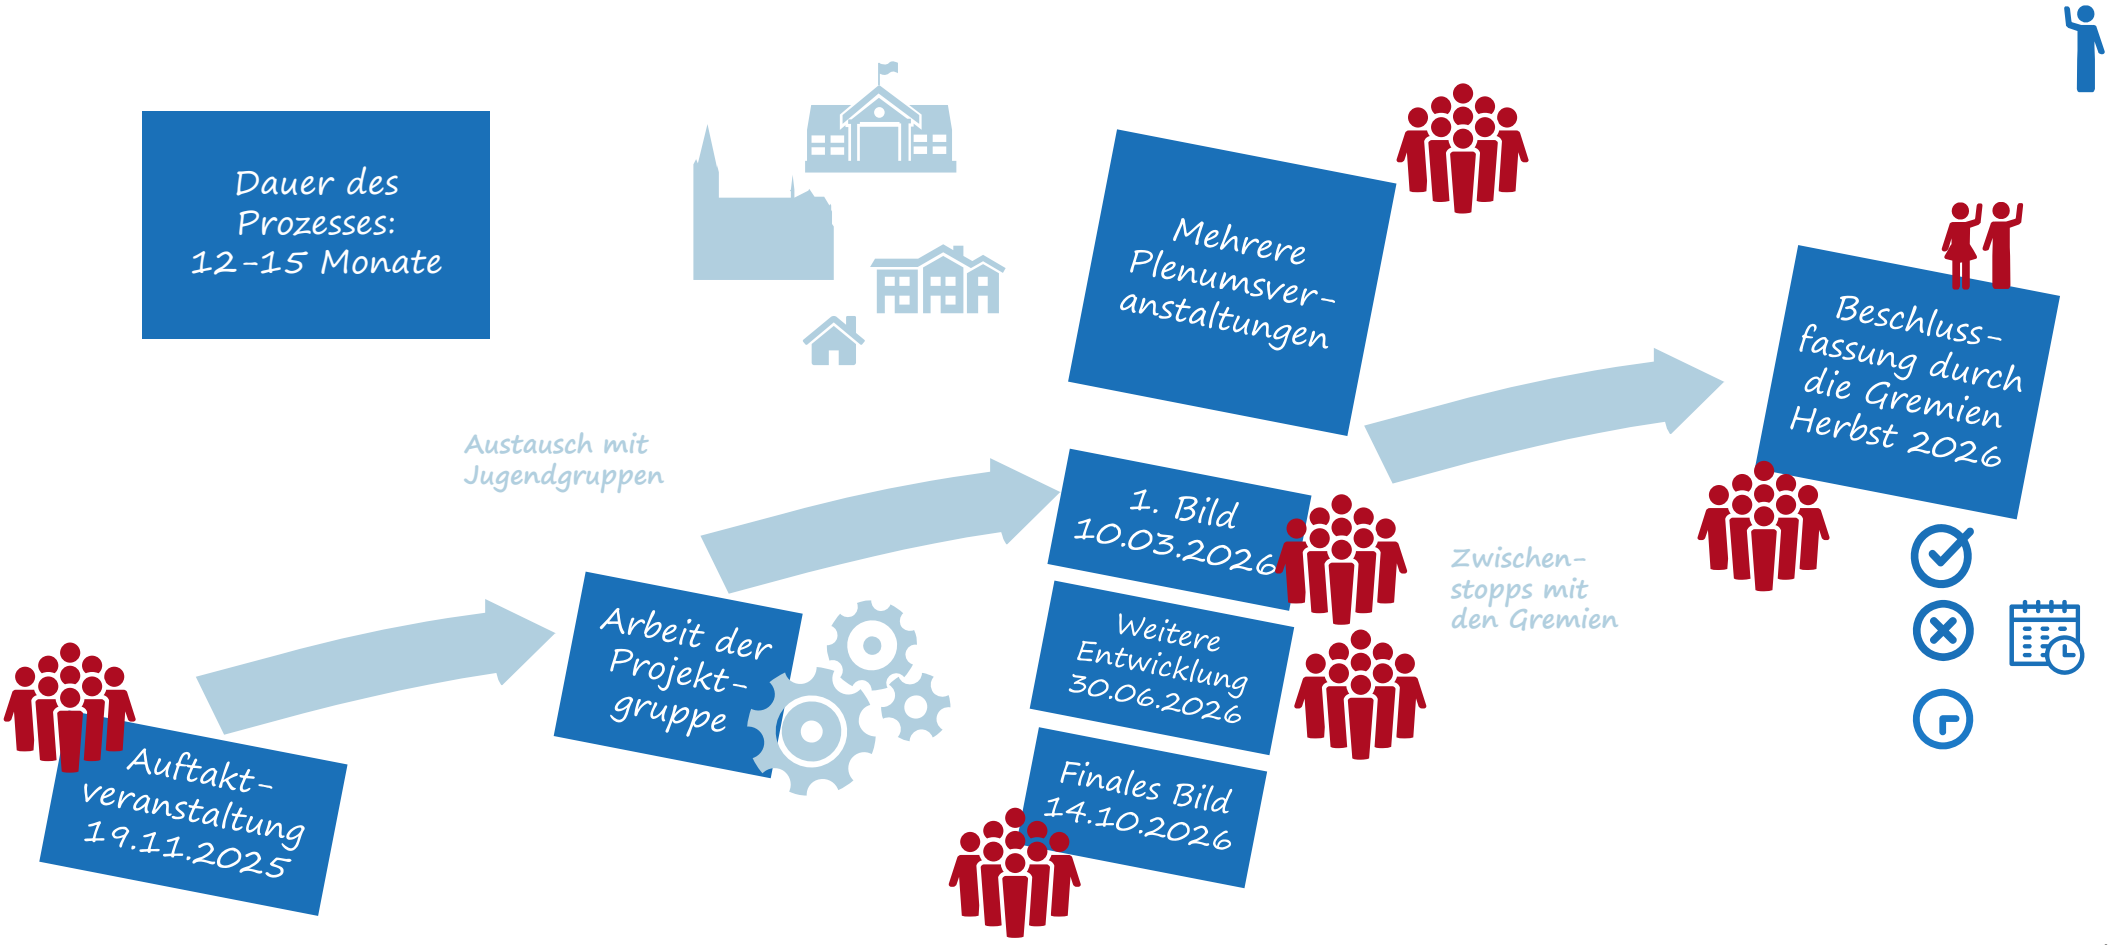

PROZESSGESCHEHEN- ABLAUF