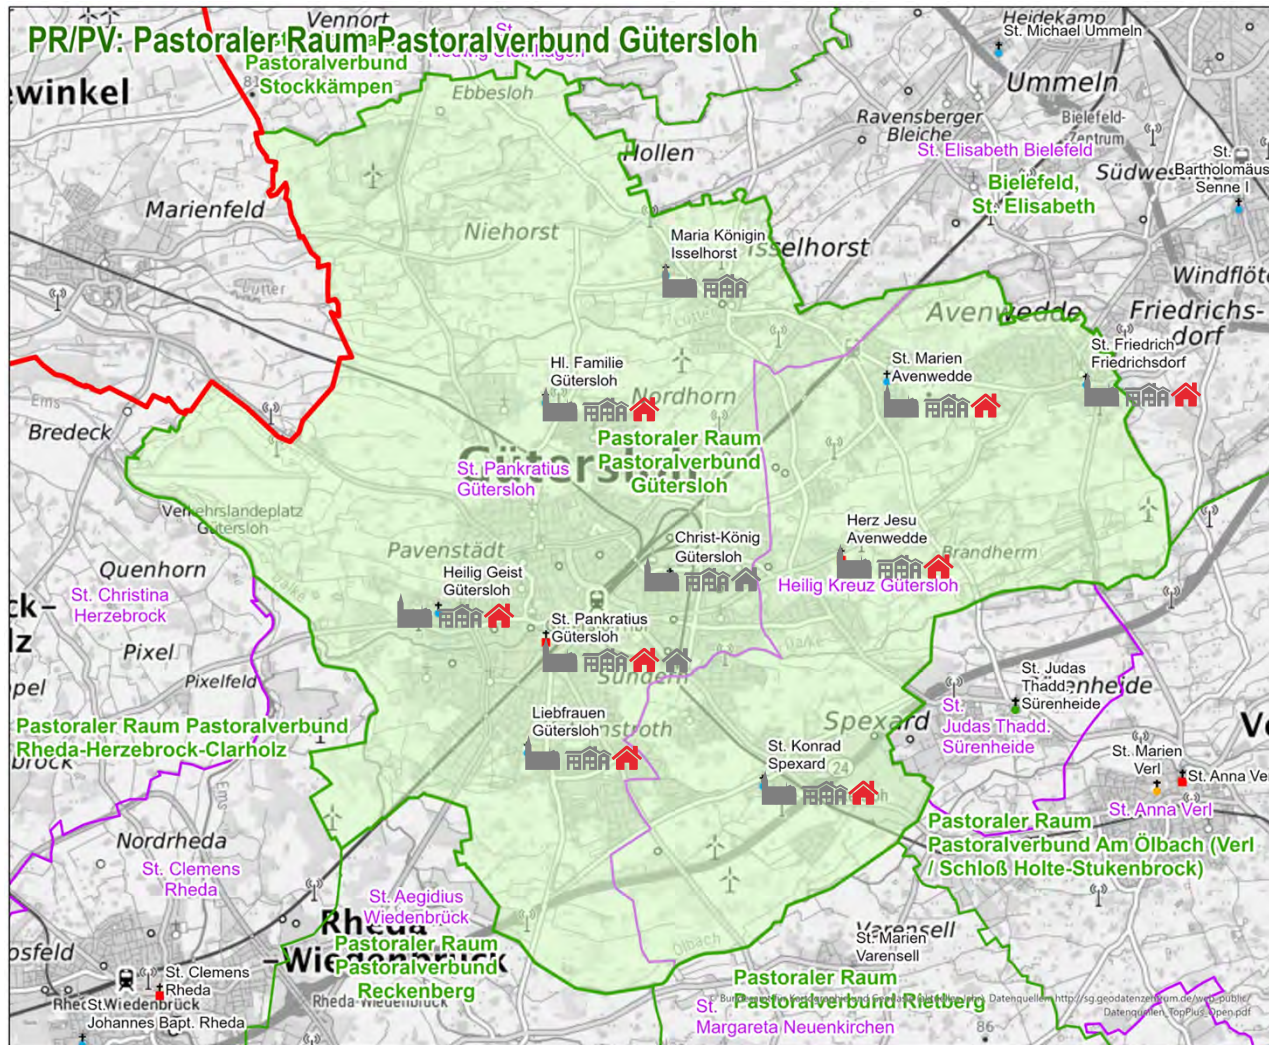

Übersicht IST- Bestand im PR Gütersloh

- Kirche
- Kapelle
- Pfarrheim
- Kontaktbüro
- Bereits aufgegeben