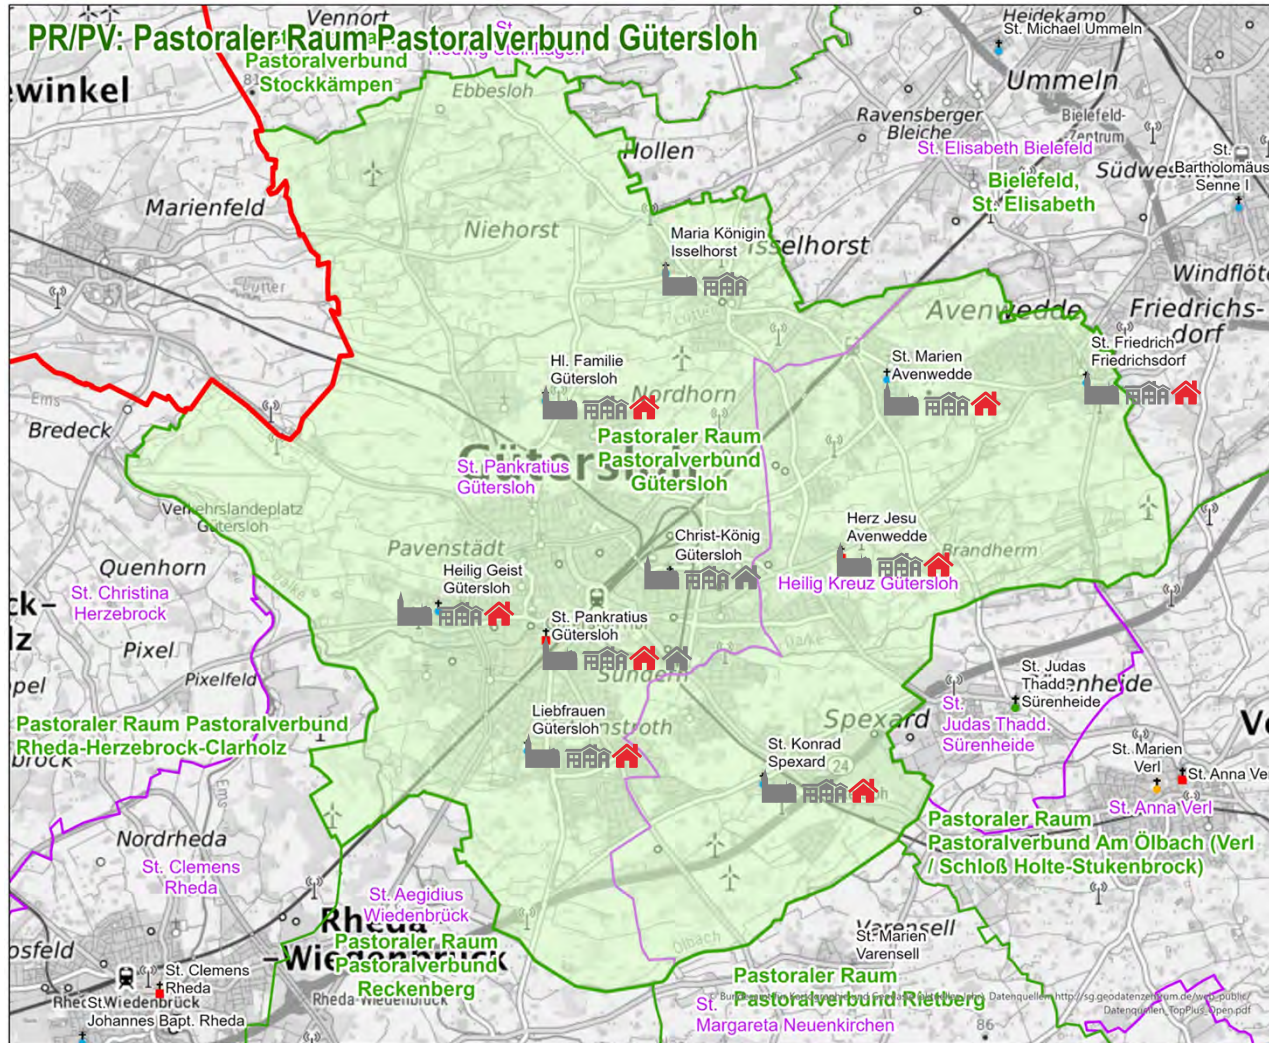

Gebet Pfr. Torsten Roland

PROZESSGESCHEHEN- ABLAUF

Übersicht IST- Bestand im PR Gütersloh

-  Kirche
-  Kapelle
-  Pfarrheim
-  Kontaktbüro
-  Leerstand

Übersicht der IMM relevanten Gebäude im PR Gütersloh Herz Jesu, Avenwedde